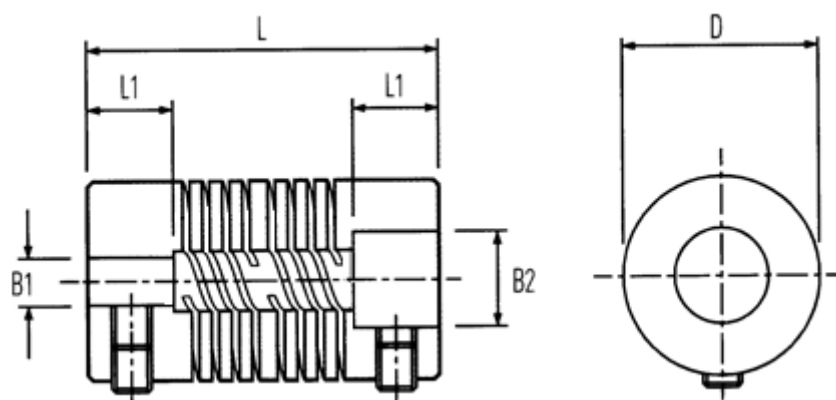

Varenummer: 339710160000
Beskrivelse: Multibeam 6 kobling 710.16.0000
Acetal og Pinolskrue

Mål

B1: Forboret	= 3.0	Spidsmoment NM = 0.91
B2: Forboret	= 6.00	Sætskrue = M4
D	= 15.9	
L	= 25.4	
L1	= 6.5	
Maks. B1 & B2	= 8.00	
Max parallelforskydning	= 5	
Max vinkelforskydning	= 0.20	